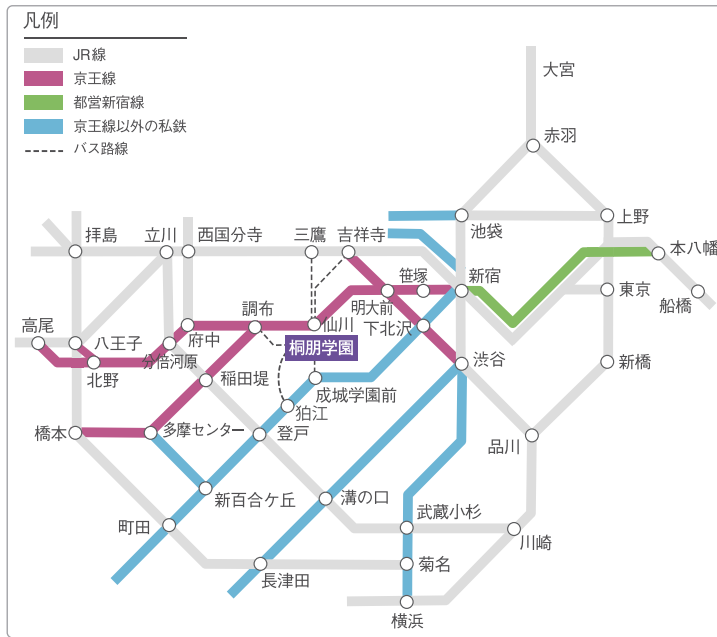

交通案内

電車

京王線仙川駅徒歩
(商店街を抜けるとすぐの場所にありますが)

バス

- (1) 小田急線成城学園駅よりバス(仙川駅入口下車 徒歩)
- (2) 小田急線狛江駅よりバス(仙川駅入口下車 徒歩)
- (3) 京王線調布駅よりバス (仙川駅入口下車徒歩)
- (4) 吉祥寺駅よりバス(仙川下車 徒歩)
- (5) JR三鷹駅よりバス(仙川下車 徒歩)

周辺案内図

所在地

〒182-8510 東京都調布市若葉町1-41-1